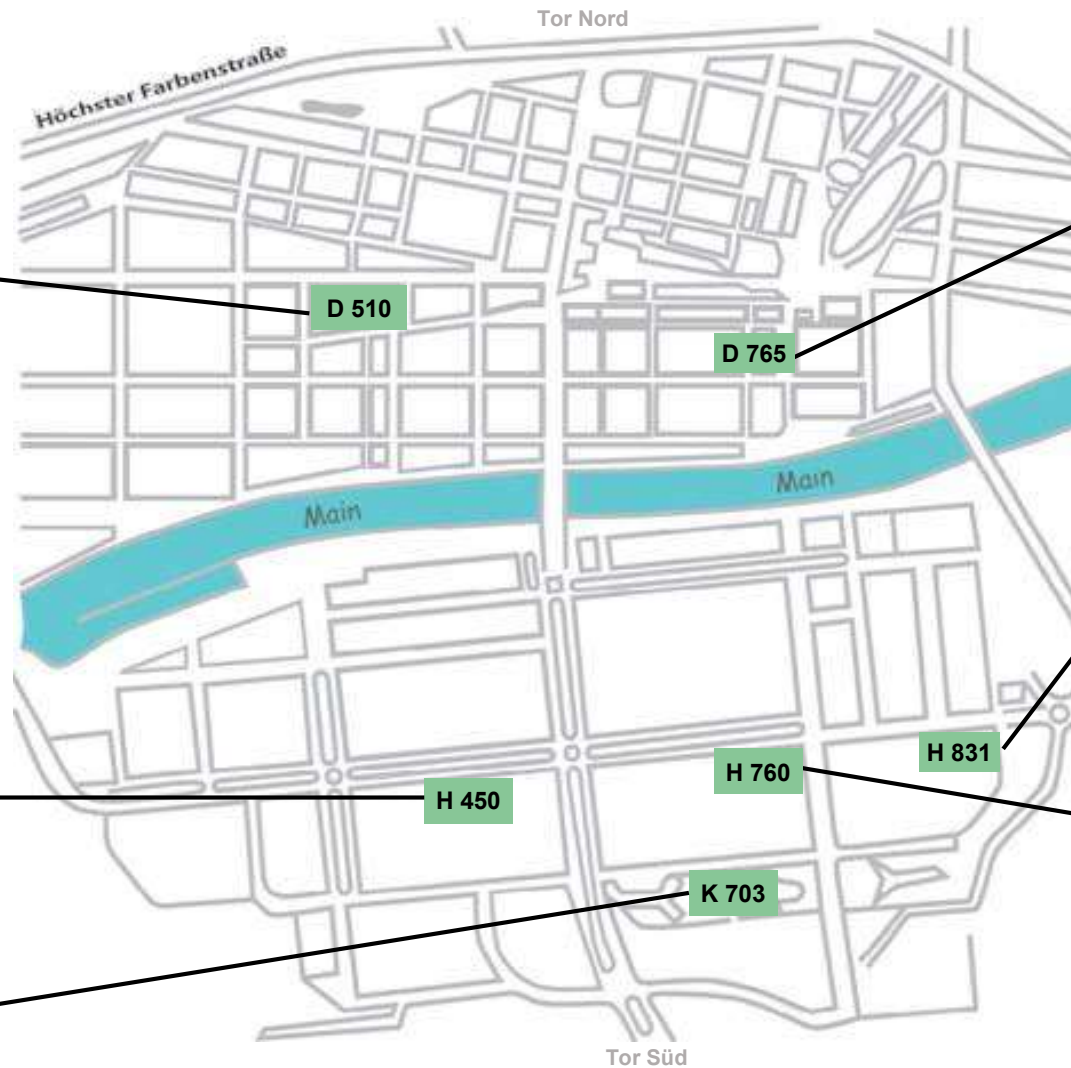

Unsere Standorte im Industriepark Höchst

GENUSS
IM WESTEN

 
EINFACH · FRISCH · FERTIG
MEETING & EVENT
IPH.EUREST.DE

Lager
Shop

Gastro Card Servicebüro

**deli
BREAD**
HOMEMADE BAKERY

Cafe Connect

GENUSS
IM OSTEN

EINFACH · FRISCH · FERTIG

CAFFÈ DALLUCCI

EINFACH · FRISCH · FERTIG

GENUSS
IM SÜDEN

CAFFÈ DALLUCCI

EINFACH · FRISCH · FERTIG