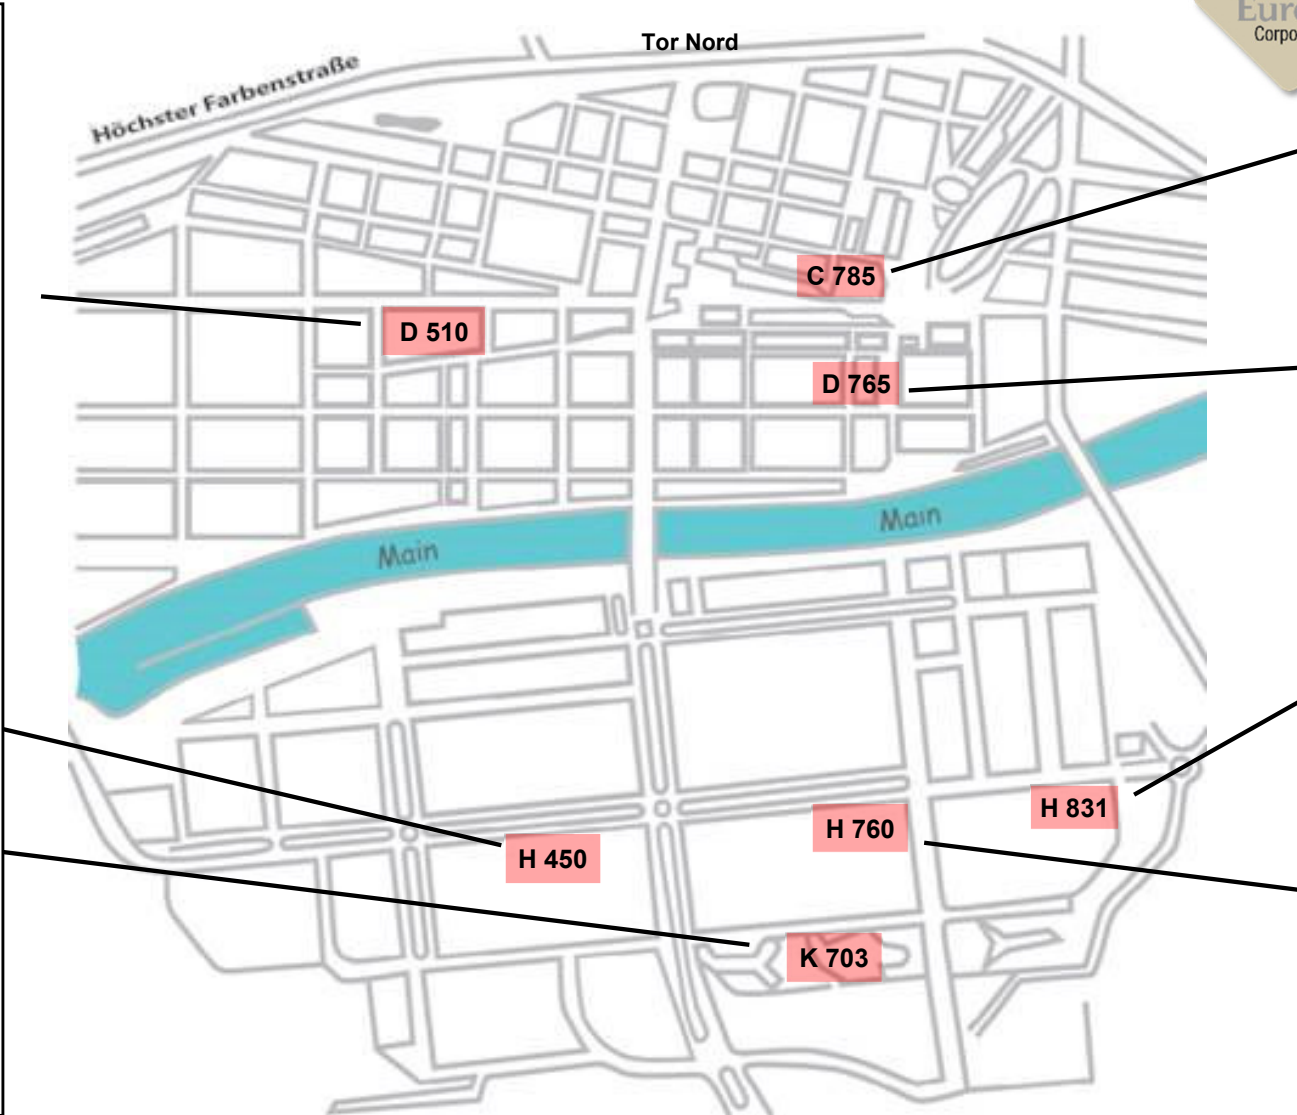

Cafe Connect

**BISTRO · CASINO**

Gastro Card Büro

**Shop 2 Go**  
EINFACH · FRISCH · FERTIG

**RESTAURANT OST**

**Shop**

**CAFFÈ DALLUCCI**

**Shop 2 Go**  
EINFACH · FRISCH · FERTIG

**RESTAURANT SUD**

**CAFFÈ DALLUCCI**

**Shop 2 Go**  
EINFACH · FRISCH · FERTIG

Tor Süd